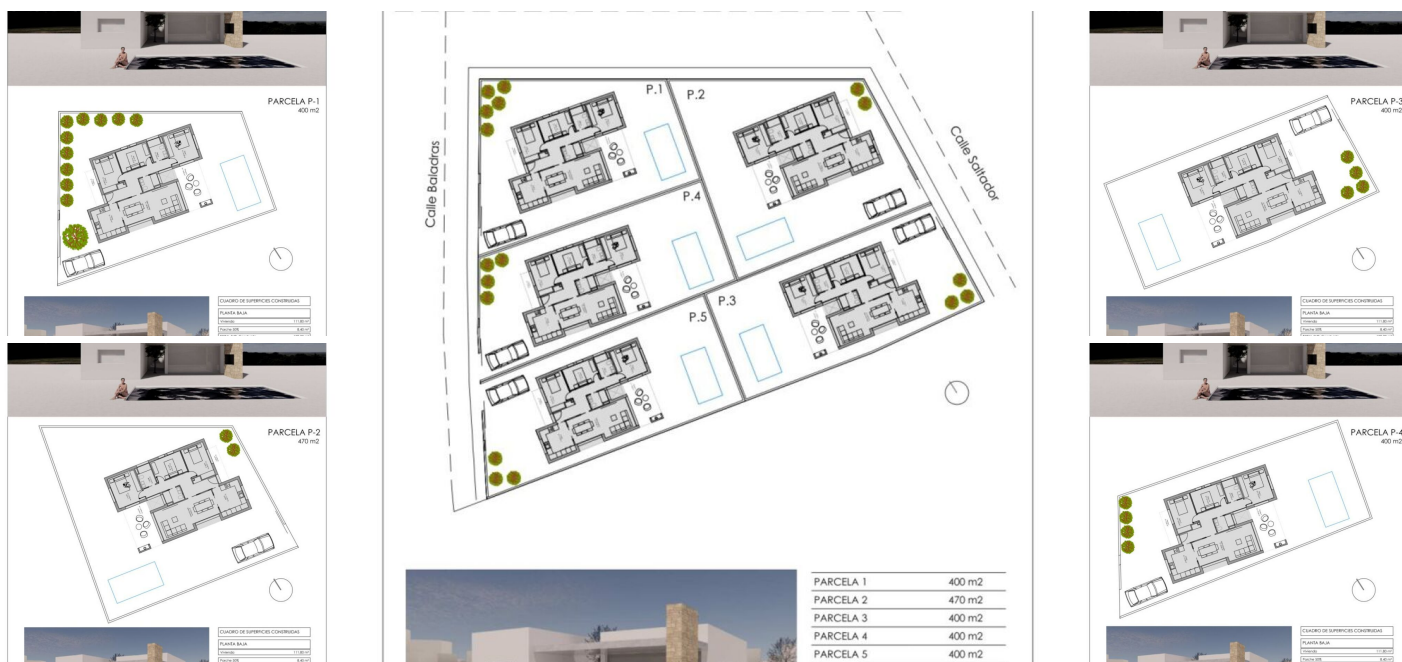

0 Dormitorio Terreno Urbano en venta en Huerca-Overa

52.000€

Parcelas urbanas en El Saltador a tan solo 5 minutos de Huerca Overa.

Estas parcelas próximamente se van a urbanizar lo que significa tendrán todos los correspondiente servicios necesarios incluido calles asfaltados, quedarán tal y como se ven en el plano que adjuntamos.

Se vende la parcela sola o con la vivienda construida la cual puede ser como la que ofrecemos en los planos o diferente. El precio de la vivienda construida a consultar dependiendo de la calidades que se utiliza.

• **Visita en vídeo disponible**

• **400m² parcela**