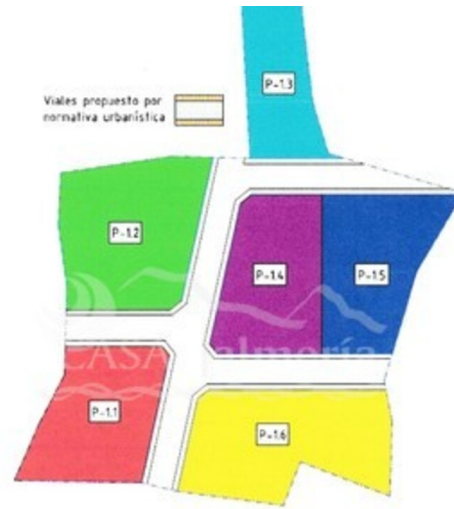

0 Chambre à coucher Terrain urbain en vente dans Huercal-Overa

35.500€

SUPERFICIES Y EDIFICABILIDADES DE LAS DISTINTAS SUBPARCELAS

SUBPARCELA	SUPERFICIE (m²)	EDIFICABILIDAD (m²)	OBSERVACIONES
P-1.1	727,67	873,20	
P-1.2	932,00	1.118,40	
P-1.3	545,85	655,02	
P-1.4	732,93	879,93	
P-1.5	750,90	901,08